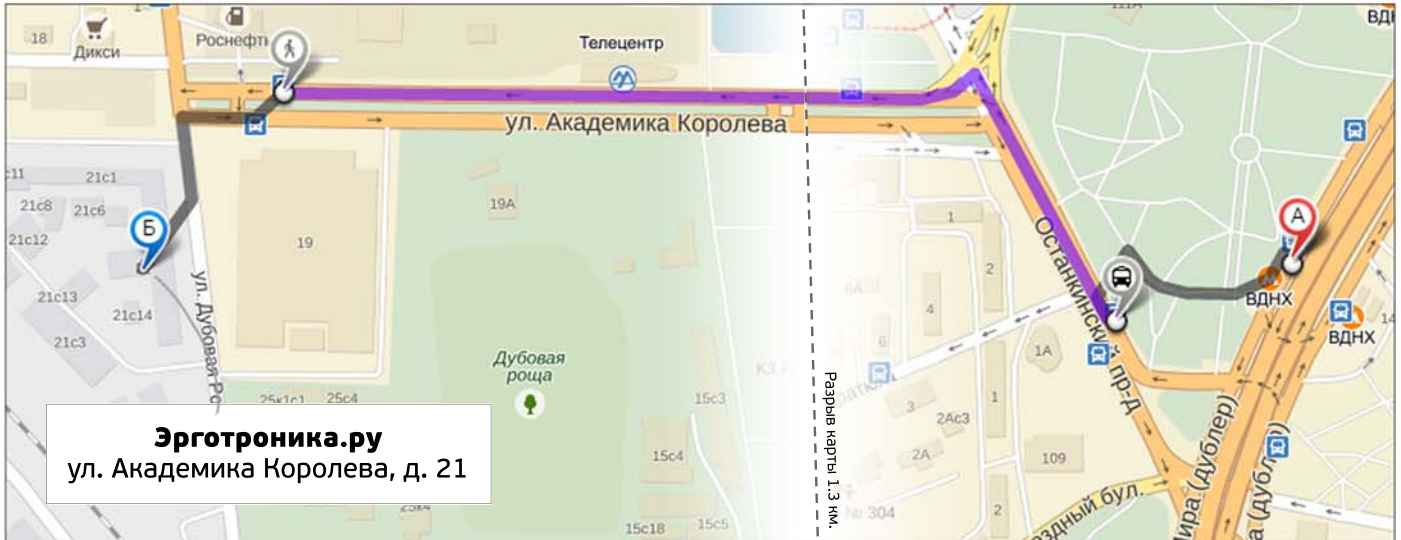

При возникновении любых сложностей с проходом звоните —

8 800 555 9079

Общий маршрут

Эрготроника.ру
ул. Академика Королева, д. 21

После выхода из метро ВДНХ

После троллейбуса/маршрутки

Описание маршрута

Езжайте на метро до ВДНХ (выход на пр. Мира к Аллее Космонавтов). Последний вагон из центра, в переходе направо. Как выйдете на свет идите насквозь, через Аллею Космонавтов. Сразу на выходе будет остановка «Метро ВДНХ» с указанием маршрутов троллейбусов 37 и 9. Это подходящие троллейбусы. Также можете поехать на маршрутке 379м. Едите по Академика Королева примерно 2 км и выходите прямо у Телецентра (остановка «Телецентр»). Переходите через подземный переход на другую сторону и двигайтесь дальше по Академика Королева. За стеклянный паркинг переходите через дорогу и поверните налево. Время позвонить нам и сообщить что вы будете через 2 минуты. Через 100 метров справа вход в здание. **Вы на месте.**