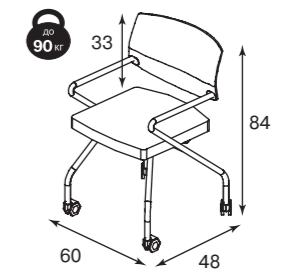

складное сиденье

нескладное сиденье

нескладное сиденье на заказ

на заказ

Aire JR

Производитель: Италия

Aire JR на колесах

материал:
спинка — белый пластик,
сиденье — серая ткань
цвет: белый, серый
база: алюминиевая

Aire JR на колесах складное

материал:
спинка — лакированная,
сиденье — ткань
цвет: черный
база: хромированная

Aire JR на полозьях

материал:
спинка — полипропилен,
сиденье — кожа
цвет:
спинка — коричневый прозрачный,
сиденье — черный
подлокотники: кожаная накладка
база: хромированная