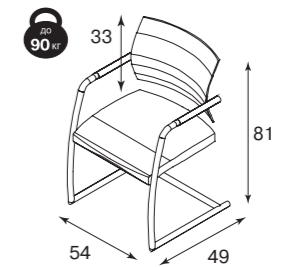

складное сиденье

нескладное сиденье

нескладное сиденье на заказ

на заказ

Aire JR

Производитель: Италия

Aire JR на колесах

материал:
спинка — белый пластик,
сиденье — серая ткань
цвет: белый, серый
база: алюминиевая

Aire JR на колесах складное

материал:
спинка — лакированная,
сиденье — ткань
цвет: черный
база: хромированная

Aire JR на полозьях

материал:
спинка — полипропилен,
сиденье — кожа
цвет:
спинка — коричневый прозрачный,
сиденье — черный
подлокотники: кожаная накладка
база: хромированная