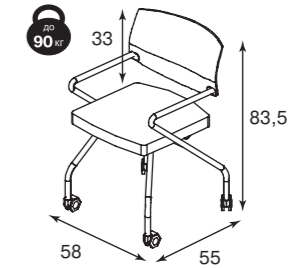

складное сиденье

нескладное сиденье

нескладное сиденье на заказ

на заказ

Aire JR

Производитель: Италия

Aire JR на колесах

материал:
спинка — белый пластик,
сиденье — серая ткань
цвет: белый, серый
база: алюминиевая

Aire JR на колесах складное

материал:
спинка — лакированная,
сиденье — ткань
цвет: черный
база: хромированная

Aire JR на полозьях

материал:
спинка — полипропилен,
сиденье — кожа
цвет:
спинка — коричневый прозрачный,
сиденье — черный
подлокотники: кожаная накладка
база: хромированная